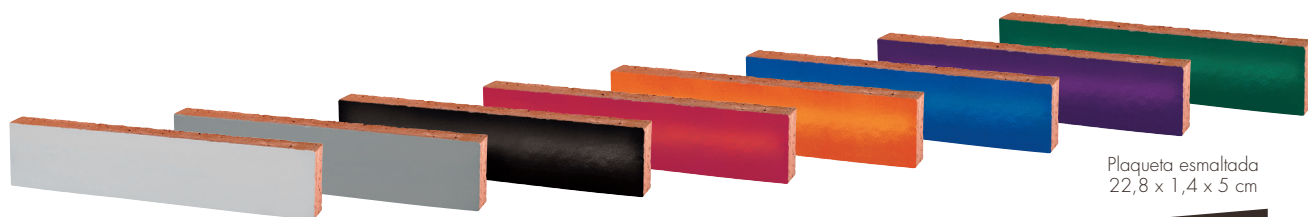

Els esmaltats llisos

Plaqueta esmaltada
22,8 x 1,4 x 5 cm

UTILITZACIÓ

Revestiment interior, revestiment de murs exteriors, frisos decoratius...
Es possible utilitzar les plaquetes de revestiment per revestir parets darrera de la llar de foc.

ESPECIFICACIONS

Les plaquetes TERREAL son conformes a la norma NF P13-307 "Plaquetes de terracota". Assaïjos tècnics disponibles sota demanda (compressió, gel...)

CARACTERÍSTIQUES

El + dels PRODUCTES

- Aspecte llis i brillant
- Selecció d'esmalts, òxids i d'argiles 100% naturals
- Homogeneïtat de colors
- Baixa porositat, protegint el producte del temps i la brutícia
- Productes resistents a les gelades i que no necessitant cap manteniment

Producte	Dimensions (cm) Ll x amp. x alt	Codi producte	Quantitat per m² o ml per juntes horitzontals de		Pes unitari (kg)	Quantitat per palet
			10 mm	15 mm		
Plaqueta esmaltada llisa	22 x 1,4 x 5	PL01	72/m²	67/m²	0,30	3240
Plaqueta d'angle esmaltada llisa	22 x 10,5 x 1,5 x 5	PL12	17/ml	15/ml	0,40	1568

Producte	Codi producte	Colors disponibles															
		Jaune	Lichen	Terre d'ombre	Vert de gris	Vert	Bleu cobalt	Bleu pétrole	Violet égyptien	Rose calamine	Orange	Rouge	Grís clair brillant	Grís clair mat	Blanc brillant	Blanc mat	Noir brillant
Plaqueta esmaltada llisa	PL01	○	○	○	○	○	○	○	○	○	○	○	○	○	○	○	○

○ color no disponible en stock ; consultar-nos per quantitats mínimes de comanda i plaços d'entrega. Sota comanda, possibilitat d'esmalts de maons massissos o perforats.