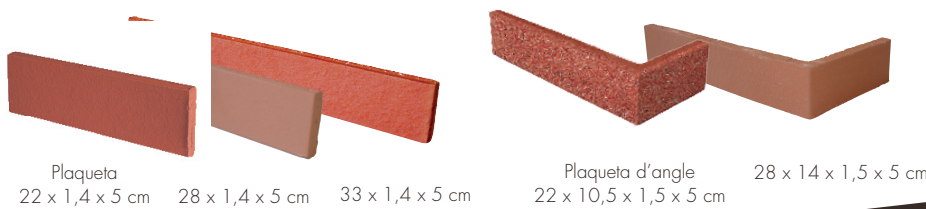

PLAQUETES DE DECORACIÓ

Revestiment

Plaquetes

Per embellir el vostre entorn exterior (façanes, murs, jardins...) i les vostres creacions d'interior, TERREAL us proposa una gamma completa de productes de revestiment en terracota dins d'una àmplia gamma de colors i acabats. Estètics i de fàcil col·locació, aquests productes variats i complementaris us permeten realitzacions d'allò més creatives.

PLAQUETES

Les clàssiques

Plaqueta
22 x 1,4 x 5 cm 28 x 1,4 x 5 cm 33 x 1,4 x 5 cm

Plaqueta d'angle
22 x 10,5 x 1,5 x 5 cm 28 x 14 x 1,5 x 5 cm

UTILITZACIÓ

Revestiment interior, revestiment de murs exteriors, frisos decoratius...
Es possible utilitzar les plaquetes de revestiment per revestir parets darrera de la llar de foc.

ESPECIFICACIONS

Les plaquetes TERREAL son conformes a la norma NF P13-307 "Plaquetes de terracota". Assaïjos tècnics disponibles sota demanda (compressió, gel...)

El + dels productes

- Colors suaus i brillants del Sud
- Regularitat dimensional i calibració optimitzada
- Productes resistents a les gelades i que no necessiten cap manteniment
- Varietat de longituds: 22, 28 o 33 cm

CARACTERÍSTIQUES

Producte	Dimensions (cm) Ll x amp. x alt	Codi producte	Quantitat per m ² o ml per juntes horitzontals de		Pes unitari (kg)	Quantitat per palet	Quantitat per paquet						
			10 mm	15 mm				Rouge lisse	Rouge sablé	Rouge-orangé lisse	Rouge-orangé sablé	Rose lisse	Rose sablé
Plaqueta	22 x 1,4 x 5	PL01	72/m ²	67/m ²	0,30	3240	72	●	●	●	●	●	●
	28 x 1,4 x 5	PL02	57/m ²	53/m ²	0,40	2240	56	●	●	●	●	●	●
	33 x 1,4 x 5	PL05	49/m ²	45/m ²	0,50	1900	(1)	○	○	-	-	-	-
	22 x 1,4 x 6,5	PL03	58/m ²	54/m ²	0,40	2430	54	○	○	-	-	-	-
	28 x 1,4 x 6,5	PL04	46/m ²	43/m ²	0,50	1680	42	○	○	-	-	-	-
Plaqueta d'angle	22 x 10,5 x 1,5 x 5	PL12	17/ml	15/ml	0,40	1920	16	●	●	●	●	●	●
	28 x 14 x 1,5 x 5	PL13	17/ml	15/ml	0,50	1280	16	●	●	●	●	●	●
	22 x 10,5 x 1,5 x 6,5	PL14	13/ml	12,5/ml	0,50	1440	16	○	○	-	-	-	-
	28 x 14 x 1,5 x 6,5	PL15	13/ml	12,5/ml	0,65	960	16	○	○	-	-	-	-