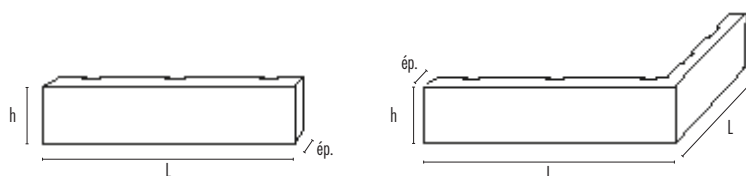

Truc
DECO

Paquets envasats de 1 m², obra sempre optimitzada.