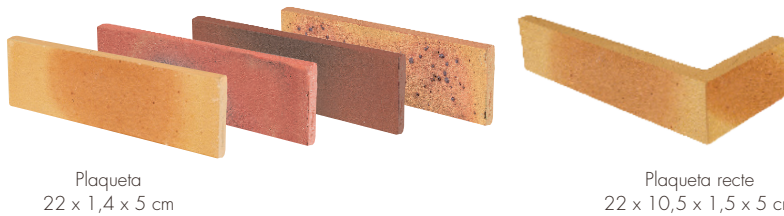

CARACTERÍSTIQUES

Producte	Dimensions (cm) Ll x amp. x alt	Codi producte	Quantitat per m ² o ml per juntes horitzontals de		Pes unitari (kg)	Quantitat per palet	Quantitat per paquet						
			10 mm	15 mm				Rouge lisse	Rouge sablé	Rouge-orangé lisse	Rouge-orangé sablé	Rose lisse	Rose sablé
Plaqueta	22 x 1,4 x 5	PL01	72/m ²	67/m ²	0,30	3240	72	●	●	●	●	●	●
	28 x 1,4 x 5	PL02	57/m ²	53/m ²	0,40	2240	56	●	●	●	●	●	●
	33 x 1,4 x 5	PL05	49/m ²	45/m ²	0,50	1900	(1)	○	○	-	-	-	-
	22 x 1,4 x 6,5	PL03	58/m ²	54/m ²	0,40	2430	54	○	○	-	-	-	-
	28 x 1,4 x 6,5	PL04	46/m ²	43/m ²	0,50	1680	42	○	○	-	-	-	-
Plaqueta d'angle	22 x 10,5 x 1,5 x 5	PL12	17/ml	15/ml	0,40	1920	16	●	●	●	●	●	●
	28 x 14 x 1,5 x 5	PL13	17/ml	15/ml	0,50	1280	16	●	●	●	●	●	●
	22 x 10,5 x 1,5 x 6,5	PL14	13/ml	12,5/ml	0,50	1440	16	○	○	-	-	-	-
	28 x 14 x 1,5 x 6,5	PL15	13/ml	12,5/ml	0,65	960	16	○	○	-	-	-	-

(1) Productes disponibles per palet. ○ color no dispo en stock ; consultar-nos per dates d'entrega i quantitats mínimes de comanda. ● color disponible en stock.

Truc
DECO

Paquets envasats de 1 m², obra sempre optimitzada.

PLAQUETES

Les envellides

Plaqueta
22 x 1,4 x 5 cm

Plaqueta recte
22 x 10,5 x 1,5 x 5 cm

UTILIZACIÓ

Revestiment interior i de murs exteriors, frisos decoratius...
És possible utilitzar les plaquetes de decoració en revestiments de murs darrera una estufa de llenya.